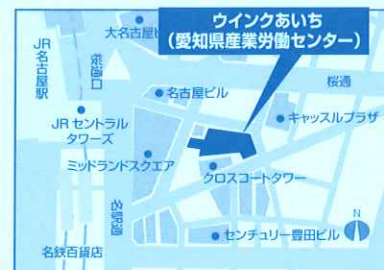

公益財団法人 愛知県労働協会 就労支援グループ 一体的実施事業

〒450-0002 名古屋市中村区名駅4-4-38 愛知県産業労働センター（ウィンクあいち）17階

TEL 052-581-9230 FAX 052-583-0585 URL <http://www.ailabor.or.jp/guide/works/tensyoku>

主催 / 公益財団法人 愛知県労働協会 共催 / 愛知県