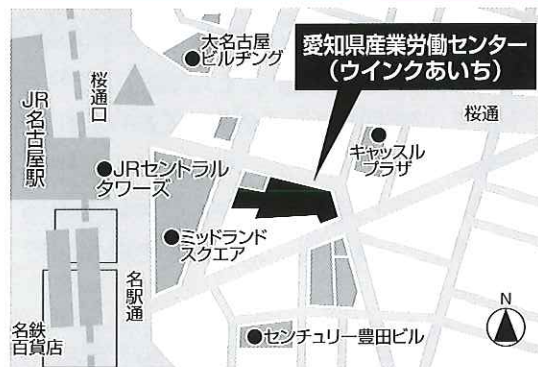

# 第4回 就職32 相談会

参加無料

予約不要

履歴書不要

入退場・  
服装自由

雇用保険求職活動認定事業

受付時に参加証明書をお申し付け下さい。

開催日時

平成29年 **12月5日** (火)  
**14:00~16:00**

開催場所

愛知県産業労働センター  
(ウインクあいち) 17階セミナールーム  
名古屋市中村区名駅4-4-38

通勤に便利な名古屋市内で働きたい！でも、働き方は多種多様。  
どんな企業があって、どんな仕事をしているのか聞いてみませんか？  
未経験でも、ブランクがあっても大丈夫！あなたの再出発を応援する5社がお待ちしています。  
**再就職を目指す方であれば、どなたでもご参加いただけます。年齢、資格、経験を問いません。**