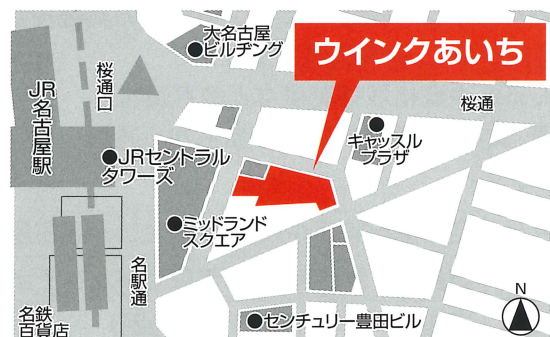

開催場所

ウインクあいち 17階セミナールーム

名古屋市中村区名駅4-4-38

雇用保険求職活動認定事業

受付時に参加証明書をお申し付け下さい。

参加無料

予約不要

履歴書不要