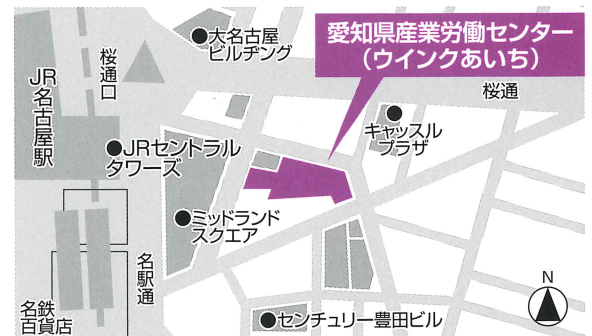

10名(先着順)

内容

見学先2事業所での予定

- 見学先企業による会社概要と仕事内容の説明
- 職場見学 ●担当者との意見交換

見学ツアーの流れ

集合(ウインクあいち) ▶ 移動 ▶ 見学① 昼休憩 ▶ 見学② ▶ 移動 ▶ ウインクあいち(解散)

持ち物

筆記用具・昼食はセントレア内でご自由にお取りください。

服装

ビジネスカジュアル可

集合時間

9時00分(時間厳守)

集合場所

ウインクあいち 1階正面玄関(内側)

お申込み

直接当協会窓口またはお電話でお申込みいただくか、郵便番号、住所、氏名、生年月日、性別、電話番号をご記入の上、FAXまたは当協会ホームページのお申込みフォームにてお申込みください。