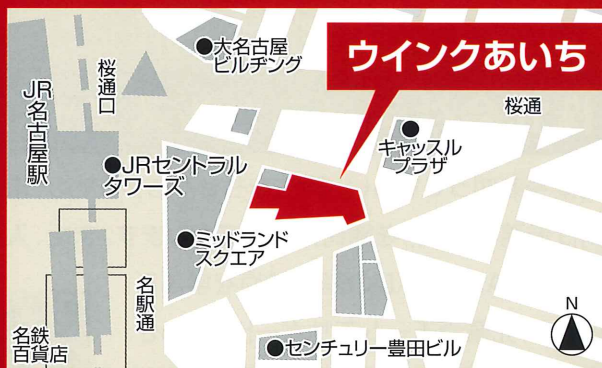

# 就職 三二相談会

開催  
日時

令和元年

12月14日(土)  
10:30~12:30

参加  
無料

予約  
不要

履歴書  
不要

入退場・  
服装自由

雇用保険求職活動認定事業

受付時に参加証明書をお申し付け下さい。

開催  
場所

ウインクあいち  
17階セミナールーム

名古屋市東区名駅4-4-38

もうすぐ2020年、新しい職場を探して再出発したい!  
でも、どんな仕事が自分に向いているのか、よく分から  
なくて悩んでいませんか?

企業の担当者から話を聴いて、疑問や不安を解決する  
チャンスです。

未経験でも、ブランクがあっても大丈夫!