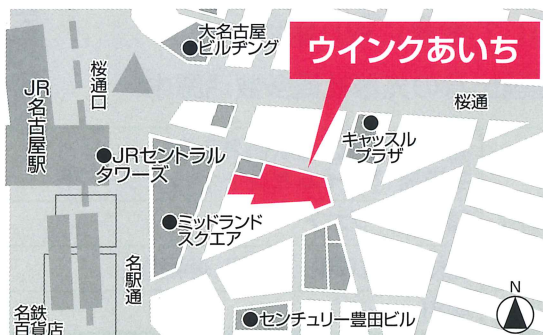

再就職・
転職を
目指すあなたに

第4回

就職 相談会

愛知労働局委託事業

開催日時

令和2年 **3月3日** (火)
14:00~16:00

開催場所

ウインクあいち
17階セミナールーム

名古屋市中村区名駅4-4-38

雇用保険求職活動認定事業

受付時に参加証明書をお申し付け下さい。

参加無料

予約不要

履歴書不要

入退場・
服装自由

春は旅立ちの季節。リセットして新たなステージに進みたい。でも不安もいっぱい。